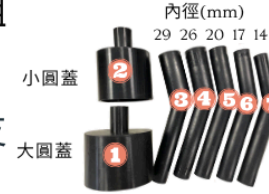

熱銷宣傳旗幟

布旗1入 不含旗桿

NT\$ 378

前置過濾器用

濾心膠套 2只

NT\$ 399

矽膠套管 整組

NT\$ 2,980

矽膠套管 單支

NT\$ 499

支撐鋼管、可調整高度

U型支架 1座

NT\$ 2,835

採樣組合

採樣棒+把手+探頭

NT\$ 2,310