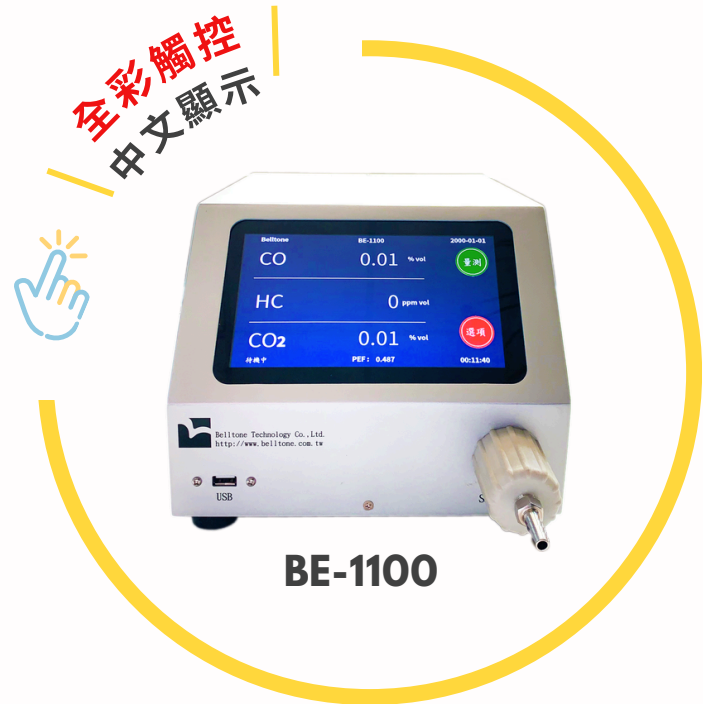

環境部認證合格
機車排氣定期檢驗

新設站 優惠方案

原價$288,800 現在只要
252,000 含稅
| 須另簽2年$32,000維護保養合約 |

官方評鑑超優軟體

操作簡單 輕鬆驗車

JSTAR

貝爾特科技軟體 VS 友牌軟體系統

軟體品質指標	穩定、可靠	有時出現問題
照片成功傳輸率	幾乎不會失敗	偶會失敗或延遲
氣體比對判斷正確率	準確判斷	普通
車牌辨識正確率	高效、辨識率極高	普通
若攝影機突然壞掉，貝爾特可以做到... 手機代替攝影機	請認明 唯一專利 證號:M587686號	無此功能